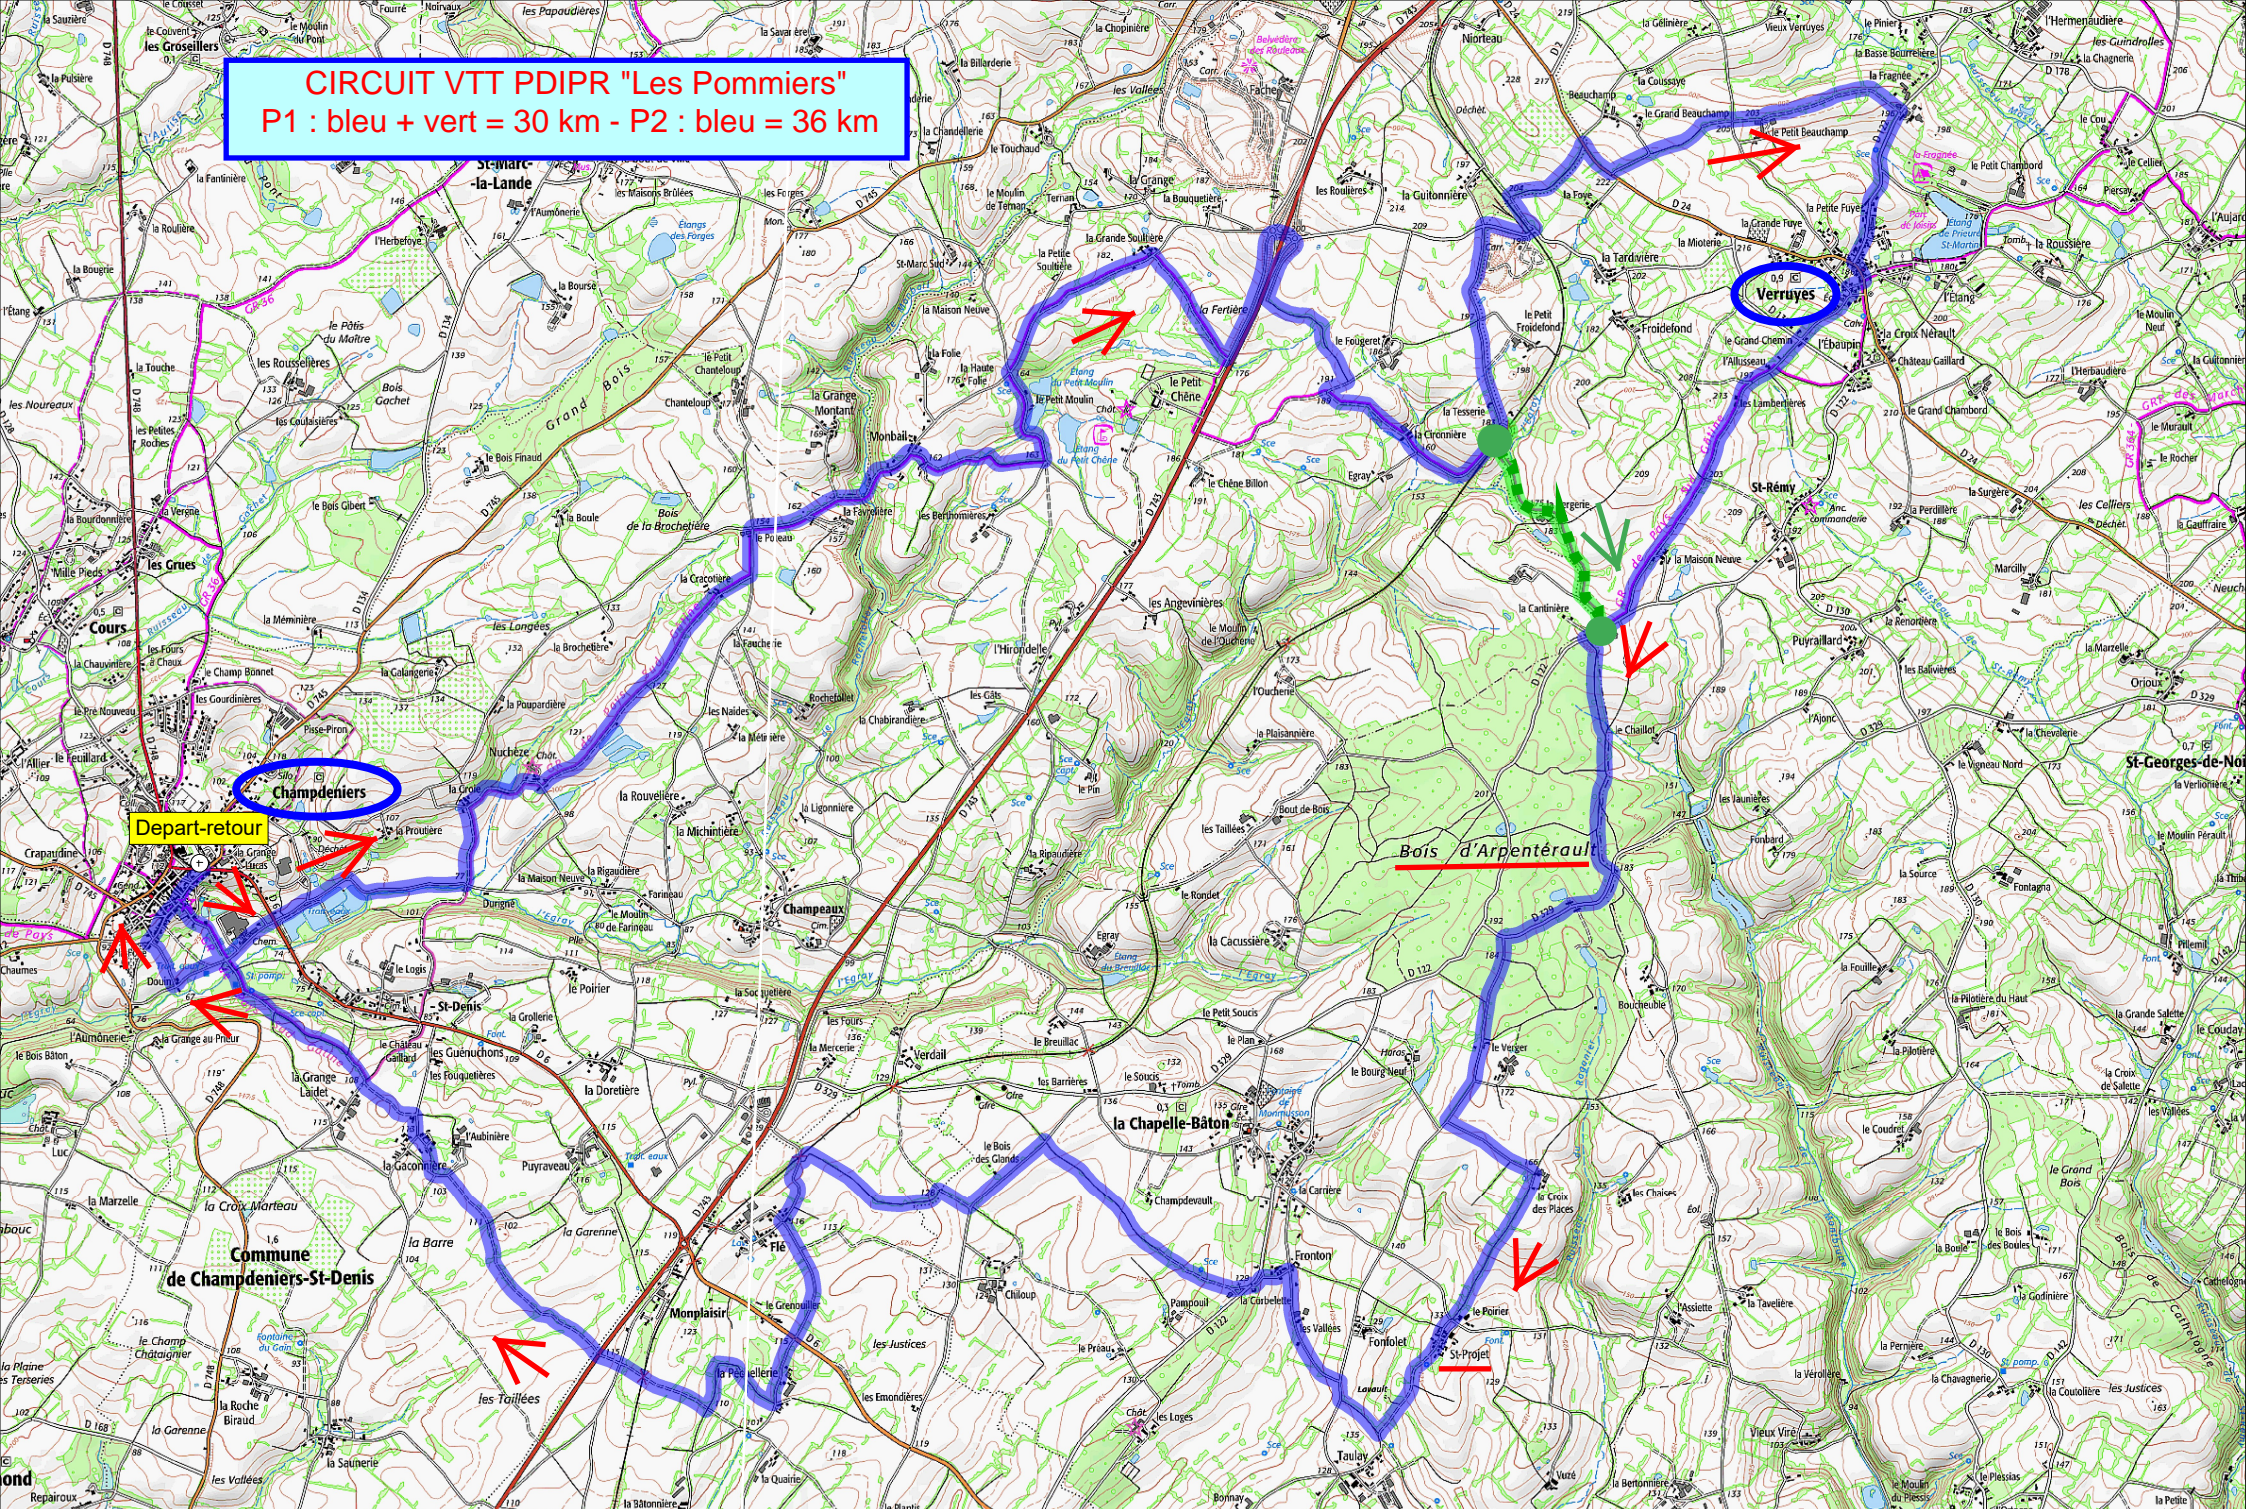

CIRCUIT VTT PDIPR "Les Pommiers"
P1 : bleu + vert = 30 km - P2 : bleu = 36 km

Depart-retour

Champdeniers

Verruyes

Bois d'Arpenterault

la Chapelle-Bâton

Commune de Champdeniers-St-Denis

les Taillees

1 km